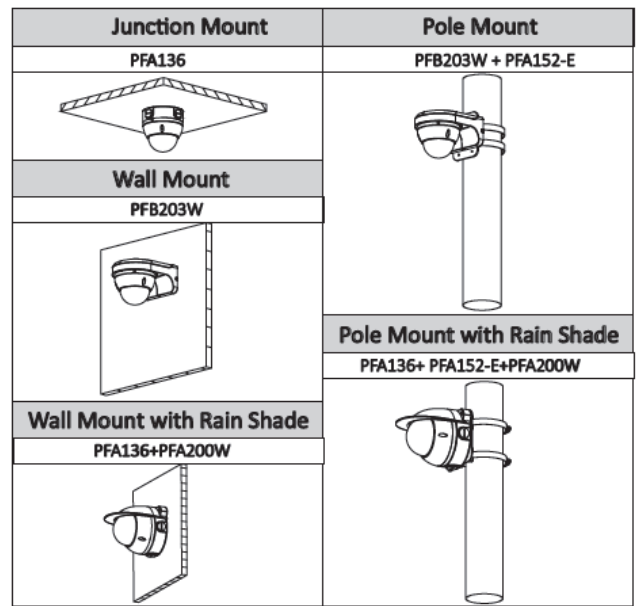

Construction

Casing	Metal
Dimensions	Ø109.9mm×81mm (4.33"×3.19")
Net Weight	0.41kg (0.91lb)
Gross Weight	0.53 kg (1.17lb)

Ordering Information

Type	Part Number	Description
2MP camera	DH-IPC-HDBW4231EP-ASE-0360B	2MP IR Mini Dome Network Camera, WDR,PAL
	DH-IPC-HDBW4231EN-ASE-0360B	2MP IR Mini Dome Network Camera, WDR,NTSC
	IPC-HDBW4231EP-ASE-0360B	2MP IR Mini Dome Network Camera, WDR,PAL
	IPC-HDBW4231EN-ASE-0360B	2MP IR Mini Dome Network Camera, WDR,NTSC
	DH-IPC-HDBW4231EP-ASE-0280B	2MP IR Mini Dome Network Camera, WDR,PAL
	DH-IPC-HDBW4231EN-ASE-0280B	2MP IR Mini Dome Network Camera, WDR,NTSC
	IPC-HDBW4231EN-ASE-0280B	2MP IR Mini Dome Network Camera, WDR,PAL
	IPC-HDBW4231EN-ASE-0280B	2MP IR Mini Dome Network Camera, WDR,NTSC
	DH-IPC-HDBW4231EP-ASE-0600B	2MP IR Mini Dome Network Camera, WDR,PAL
	DH-IPC-HDBW4231EP-ASE-0600B	2MP IR Mini Dome Network Camera, WDR,NTSC
Accessories (optional)	PFB203W	Wall mount
	PFA136	Junction box
	PFA152-E	Pole mount
	LR1002	ePoE Over Coax Converter
	PFA200W	Rain shade

Accessories

Optional:

Dimensions (mm/inch)